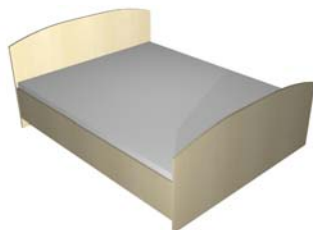

Ormar garderobni - jednokrilni

PAN 019 GO	450x580x2100 mm		
------------	-----------------	--	--

Ormar garderobni kombinirani

PAN 049 GO	900x580x2100 mm		
------------	-----------------	--	--

Ormar garderobni s policama

PAN 029 GO	900x580x2100 mm		
------------	-----------------	--	--

Ormar garderobni s policama - jednokrilni

PAN 039 GO	450x580x2100 mm		
------------	-----------------	--	--

Krevet dvostruki

PAN 903 KR	2000X1600X450 mm		
PAN 904 KR	2000X1800X450 mm		

Apartmansko—hotelski namještaj “Mozaik Ambient”

Naziv i šifra	Dimenzije		Napomena
---------------	-----------	--	----------

Krevet dvostruki zaobljeni

PAN 907 KR	2000X1600X450 mm		
PAN 908 KR	2000X1800X450 mm		