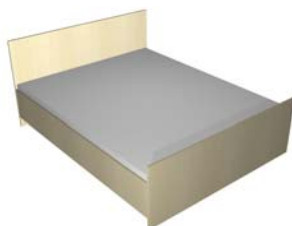

harmonija & stil

Apartmansko—hotelski namještaj “Mozaik Ambient”

Naziv i šifra	Dimenzije		Napomena
---------------	-----------	--	----------

Ormar garderobni—dvokrilni

PAN 009 GO	900x580x2100 mm		
------------	-----------------	--	--

Ormar garderobni - jednokrilni

PAN 019 GO	450x580x2100 mm		
------------	-----------------	--	--

Ormar garderobni kombinirani

PAN 049 GO	900x580x2100 mm		
------------	-----------------	--	--

Ormar garderobni s policama

PAN 029 GO	900x580x2100 mm		
------------	-----------------	--	--

Ormar garderobni s policama - jednokrilni

PAN 039 GO	450x580x2100 mm		
------------	-----------------	--	--

Krevet dvostruki

PAN 903 KR	2000X1600X450 mm		
PAN 904 KR	2000X1800X450 mm		

Apartmansko—hotelski namještaj “Mozaik Ambient”

Naziv i šifra	Dimenzije		Napomena
---------------	-----------	--	----------

Krevet dvostruki zaobljeni

PAN 907 KR	2000X1600X450 mm		
PAN 908 KR	2000X1800X450 mm		