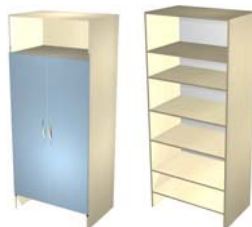

harmonija & stil

Apartmansko—hotelski namještaj “Mozaik Ambient”

Naziv i šifra	Dimenzije		Napomena
---------------	-----------	--	----------

Ormar garderobni—dvokrilni

PAN 009 GO	900x580x2100 mm		
------------	-----------------	--	--

Ormar garderobni - jednokrilni

PAN 019 GO	450x580x2100 mm		
------------	-----------------	--	--

Ormar garderobni kombinirani

PAN 049 GO	900x580x2100 mm		
------------	-----------------	--	--

Ormar garderobni s policama

PAN 029 GO	900x580x2100 mm		
------------	-----------------	--	--

Ormar garderobni s policama - jednokrilni

PAN 039 GO	450x580x2100 mm		
------------	-----------------	--	--

Krevet dvostruki

PAN 903 KR	2000X1600X450 mm		
PAN 904 KR	2000X1800X450 mm		