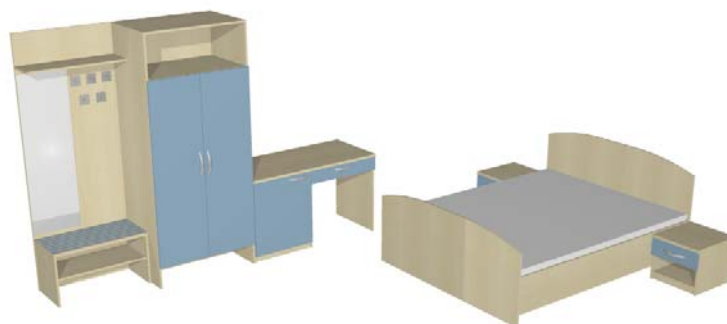

harmonija & stil

Apartmansko—hotelski namještaj “Mozaik Ambient”

Naziv i šifra	Dimenzije		Napomena
---------------	-----------	--	----------

Ormar garderobni—dvokrilni

PAN 009 GO	900x580x2100 mm		
------------	-----------------	--	--

Ormar garderobni - jednokrilni

PAN 019 GO	450x580x2100 mm		
------------	-----------------	--	--

Ormar garderobni kombinirani

PAN 049 GO	900x580x2100 mm		
------------	-----------------	--	--

Ormar garderobni s policama