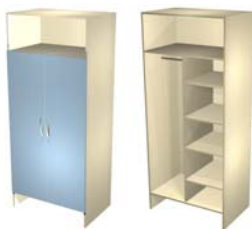

harmonija & stil

Apartmansko—hotelski namještaj “Mozaik Ambient”

Naziv i šifra	Dimenzije		Napomena
---------------	-----------	--	----------

Ormar garderobni—dvokrilni

PAN 009 GO	900x580x2100 mm		
------------	-----------------	--	--

Ormar garderobni - jednokrilni

PAN 019 GO	450x580x2100 mm		
------------	-----------------	--	--

Ormar garderobni kombinirani

PAN 049 GO	900x580x2100 mm		
------------	-----------------	--	--

Ormar garderobni s policama

PAN 029 GO	900x580x2100 mm		
------------	-----------------	--	--

Ormar garderobni s policama - jednokrilni

PAN 039 GO	450x580x2100 mm		
------------	-----------------	--	--

Krevet dvostruki

PAN 903 KR	2000X1600X450 mm		
PAN 904 KR	2000X1800X450 mm		