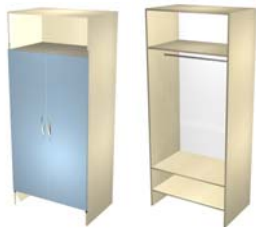

harmonija & stil

Apartmansko—hotelski namještaj “Mozaik Ambient”

Naziv i šifra	Dimenzije		Napomena
---------------	-----------	--	----------

Ormar garderobni—dvokrilni

PAN 009 GO	900x580x2100 mm		
------------	-----------------	--	--

Ormar garderobni - jednokrilni

PAN 019 GO	450x580x2100 mm		
------------	-----------------	--	--

Ormar garderobni kombinirani

PAN 049 GO	900x580x2100 mm		
------------	-----------------	--	--

Ormar garderobni s policama